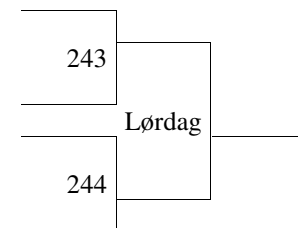

### Herresingle B-Rækken

1. og 2. præmie

Pulje 1:

1. Thomas Olsen 1 – 2 205
2. Karsten Friis 3 – 4 206
3. Henrik Thune 1 – 3 217
4. Jakob Jespersen 2 – 4 218

Pulje 2:

5. Finn Mathorne 1 – 4 231
6. Morten Terstup 2 – 3 232
7. Kim Poulsen 5 – 6 207
8. Kim Poulsen 5 – 7 219
9. Kim Poulsen 6 – 7 233

Vinder pulje 1

To'er pulje 2

Vinder pulje 2

To'er pulje 1