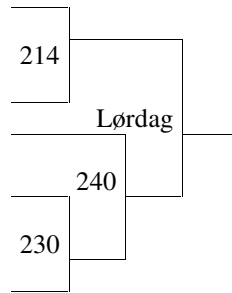

Singler

Fredag den 2/5 i Måløvhallen

Damesingle M-Rækken

1. og 2. præmie

1. Jannie Refsgaard
2. Sine Jessen
3. *Mie Nielsen
4. Berit Quist
5. Rebecca Weiss