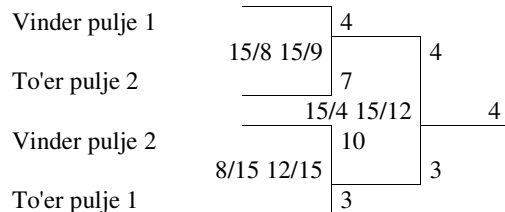

Herresingle B-Rækken

1. og 2. præmie

Pulje 1:

1. Thomas Olsen 1 – 2 14/17 15/12 7/15
2. Karsten Friis 3 – 4 9/15 2/15
3. Henrik Thune 1 – 3 10/15 3/15
4. **Jakob Jespersen** 2 – 4 10/15 6/15

Pulje 2:

5. Finn Mathorne 2 – 3 15/9 14/17 10/15
6. Morten Terstup 5 – 6 17/15 11/15 5/15
7. Kim Poulsen 6 – 7 15/3 5/15 15/7