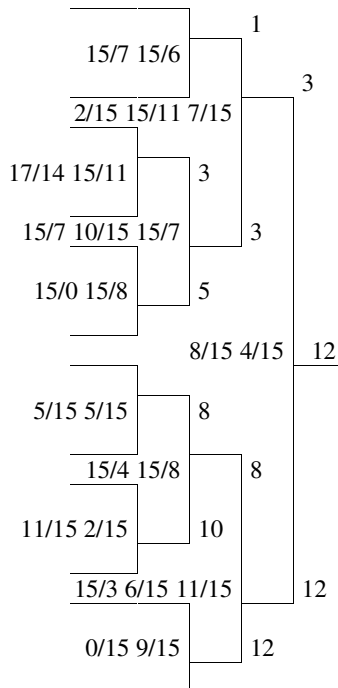

Damesingle B og C-Rækken

1. præmie

Pulje:

1. **Jonna Madsen** 1 – 2 11/2 11/3
2. Mona Hansen 1 – 3 11/2 11/2
3. Majken Stemmerik 2 – 3 11/2 11/5

Herresingle M-Rækken

1. , 2. og 3. præmier

1. *Jeppe Krag
2. Jesper Nielsen
3. Peter Wass
4. Lasse Reimers
5. Martin Jørgensen
6. Ole Mathorne
7. Søren Larsen
8. Michael Christensen
9. Nikolaj Nielsen
10. Jonas Frederiksen
11. Kasper Friis
12. * **Thomas Bølle**