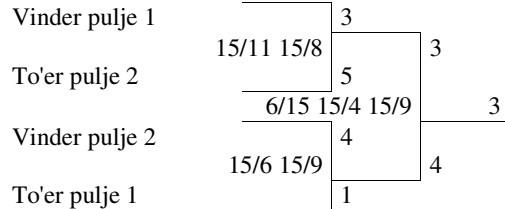

Herresingle A-Rækken

1. og 2. præmie

Pulje 1:

1. Mogens Lenz 1 – 2 15/4 15/6
2. Jan Munk 1 – 3 6/15 8/15
3. **Torben Nielsen** 2 – 3 4/15 10/15

Pulje 2:

4. Mogens Christensen 4 – 5 15/7 15/11
5. Jens Kjerte