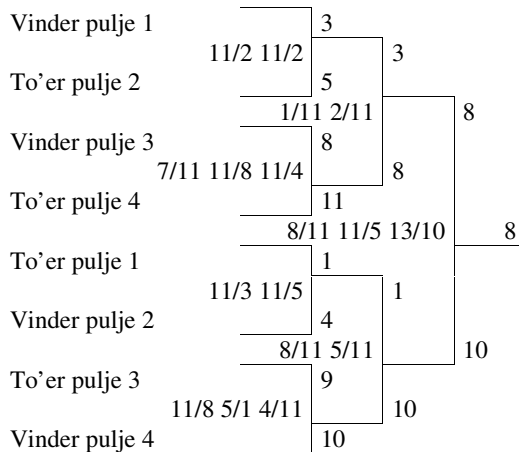

Mixdouble A-rækken

1. og 2. og to 3. præmier

Pulje 1:

- Camilla Bachmann / Andreas Tang 1 - 2 11/1 11/3
- Lis B. Madsen / Jan Munk 1 - 3 6/11 5/11
- Nina Hansen / Ib Jensen 2 - 3 4/11 9/11

Pulje 2:

- Jonna Madsen / Toni Madsen 4 - 5 8/11 11/6 11/1
- Vivi Øelund / Claus Påskesen 4 - 6 1/7 8/11 11/7
- Marie Michlenborg / Johnny Nielsen 5 - 6 11/8 13/10

Pulje 3:

- Birthe Munk / Niels Ulbæk 7 - 8 11/8 11/13 11/9
- Dorte Nielsen / Torben Nielsen** 7 - 9 3/11 wo
- Tine Marxen / Ole Thystrup 8 - 9 11/9 11/2

Pulje 4:

- Jette Platou / Peter Clausen 10 - 11 11/8 12/13 13/11
- Annie Nielsen / Benny Nielsen