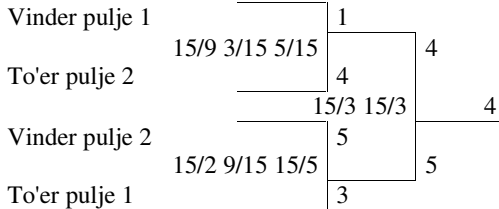

Klubmesterskab 2003, voksne

Resultater

Herredouble C-rækken

1. og 2. præmie

Pulje 1:

1. Ivan Chang / Eiliff Clausen 1 - 2 15/6 3/15 6/15
2. Finn Jørgensen / Gunnar Cramer 1 - 3 15/6 15/11
3. Henning Sørensen / Per Nielsen 2 - 3 7/15 7/15

Pulje 2:

1. **Bjarke Strøm-Hansen / Jesper Sonne** 4 - 5 7/15 9/15
2. Martin Nielsen / Thomas Poulsen