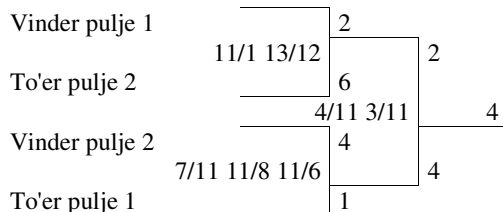

Mixdouble B-rækken

1. og 2. præmier

Pulje 1:

1. Anette Engblom / Thomas Olsen 1 - 2 11/2 1/11 8/11
2. Birte Bachmann / Karsten Friis 1 - 3 11/5 11/3
3. Bergliot Winthereik / Erik Raavig 2 - 3 11/8 13/12

Pulje 2:

1. **Lise Mikkelsen / Jakob Jespersen** 4 - 5 11/1 11/0
2. Mona Hansen / Vagn Nielsen 4 - 6 11/3 11/6
3. Sonja Raavig / Finn Mathorne 5 - 6 3/11 3/11