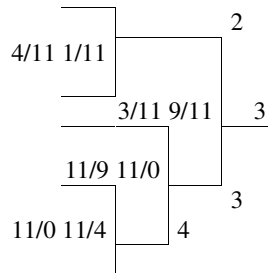

Damesingle M-Rækken

1. og 2. præmie

1. Jannie Refsgaard
2. Sine Jessen
3. *Mie Nielsen
4. Berit Quist
5. Rebecca Weiss