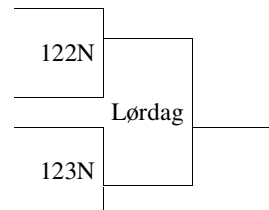

5. Finn Jørgensen / Gunnar Cramer 4 – 6 112N

6. Gorm Jørgensen / Søren Michaelsen 5 – 6 117N

Vinder pulje 1

To'er pulje 2

Vinder pulje 2

To'er pulje 1