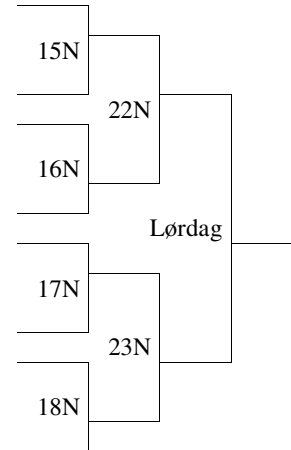

Herresingle B-Rækken

1. og 2. præmier

Pulje 1:

1.	Finn Mathorne	1 - 2a	3N
2.	Claus Albertsen	1 - 2	6N
2a.	Thomas Ejsing	1 - 2a	6Na

Pulje 2:

3.	Henrik V. Thune	3 - 4	7N
4.	Kim Dahl Staalhøj		

Pulje 3:

5.	Jan Jeppesen	5 - 6	8N
6.	Bjarke Strøm-Hansen		

Pulje 4:

7.	Jens Kjerte	7 - 8	9N
8.	Torben Toldam		

Vinder pulje 1

To'er pulje 2

Vinder pulje 3

To'er pulje 4

To'er pulje 1

Vinder pulje 2

To'er pulje 3

Vinder pulje 4