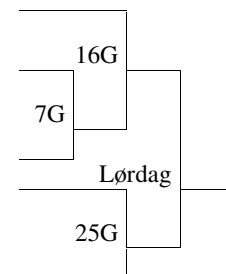

Hvis en spiller udgår under turneringen medregnes vedkommende spillers resultater ikke ved udregningen

Husk Generalforsamlingen

Kom og gør din indflydelse gældende !!

**Torsdag den 27. maj kl. 19.30 i
klublokalet Måløvhallen**

Tidsplan: Som anført nedenfor. Spillerne skal være klar i hallen senest 15 minutter før det anførte tidspunkt. En spiller eller et par har krav på minimum 15 minutters pause mellem hver kamp.

Mandag og onsdag spilles i begge Måløvhallen. Kampnummeret er tilføjet et "G" for gammel hal og et "N" for ny hal

Mandag den 19. kl. 18, Singler i GI. og Ny

Måløvhal: Kamp 1 – 10 (G og N): kl. 18
Kamp 11 – 20 (G og N): kl. 19
Kamp 21 – 27 (G og N): kl. 20

Onsdag den 21/4 kl. 18, Doubler i GI. og Ny

Måløvhal: Kamp 101 – 110 G: kl. 18
Kamp 111 – 120 G: kl. 19
Kamp 121 – 130 G: kl. 20
Kamp 131 – 137 G: kl. 21
Kamp 101 – 110 N: kl. 19
Kamp 111 – 120 N: kl. 20
Kamp 121 – 125 N: kl. 21

Torsdag den 22/4 kl. 19, Mixdoubler i GI.

Måløvhal: Kamp 201 – 210: kl. 19
Kamp 211 – 220: kl. 20
Kamp 221 – 226: kl. 21

Lørdag den 24/4 kl. 14, Finaler i GI. Måløvhal:

Der spilles på bane 2, 3 og 4. Program vil først ligge klart på spilledagen, hvorfor alle deltagere skal møde kl. 14.

Damesingle M-Rækken

1. og 2. præmie

1. Mie Nielsen
2. Jannie Refsgaard
3. Marlene Reimers
4. Sine Kristensen
5. Berit Qvist