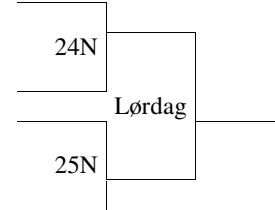

Herresingle A-Rækken

1. og 2. præmier

Pulje 1:

1.	Lars Østergaard	1 - 2	1N
2.	Torben Nielsen	1 - 3	10N
3.	Jakob Jespersen	2 - 3	19N

Pulje 2:

4.	Morten Terstrup	4 - 5	2N
5.	Kim Poulsen	4 - 7	11N
6.	Mogens Lenz	5 - 6	12N

Vinder pulje 1

To'er pulje 2

Vinder pulje 2

To'er pulje 1