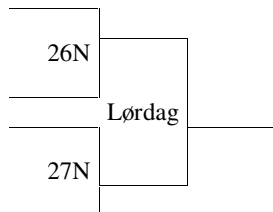

### Herresingle C-rækken

1. og 2. præmier

Pulje 1:

1. Henning Sørensen	1 - 2	4N
2. Per Nielsen	1 - 3	13N
3. Finn Jørgensen	2 - 3	20N

Pulje 2:

4. Hans Christian Johansen	4 - 5	5N
5. Eiliff Rishøj Clausen	4 - 6	14N
6. Mads Bo Andersen	5 - 6	21N

Vinder pulje 1

To'er pulje 2

Vinder pulje 2

To'er pulje 1