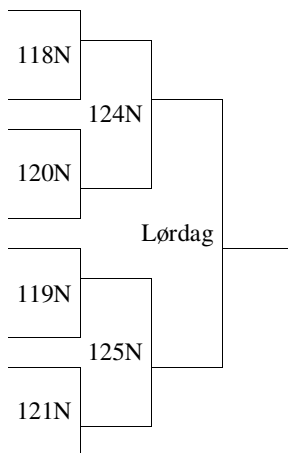

Doubler

Onsdag den 21/4 i Gl. og Ny Måløvhal

Damedouble B -rækken

1. præmie

Annette O. Pedersen / Mia Lind

Birte Bachmann / Mona Hansen

Herredouble B -rækken

1., 2. og 3. præmie

Pulje 1

1. Bjarke Strøm / Torben R. Jensen 1 – 2 106N

2. Mads Bo Andersen / Torben Toldam

Pulje 2

3. Karsten Friis / Flemming Jessen 3 – 4 107N

4. Jeppe P. Schmidt / Erik Raavig

Pulje 3

5. Helge Kjellander / Viggo Lund 5 – 6 101N

6. Kim Dahl Staalhøj / Henrik V. Thune 5 – 7 108N

7. Carsten Rasmussen / Thomas Clausen 6 – 7 113N

Pulje 4

8. Jan Jeppesen / Ole Flysta 8 – 9 102N

9. Thomas Ejsing / Thomas S. Olsen 8 – 10 109N

10. Freddy Holm / Jens Kjerte 9 – 10 114N

Vinder pulje 1

To'er pulje 2

Vinder pulje 3

To'er pulje 4

To'er pulje 1

Vinder pulje 2

To'er pulje 3

Vinder pulje 4

Damedouble C-rækken

1. præmie

Pulje 1:

1. Anette Engblom / Tina Darger 1 – 2 103N

2. Birthe Rosenkranz / Lene Juul 1 – 3 110N

3. Malene Bøgelund/Lisbeth Christensen 2 – 3 115N

Vinder pulje 1

To'er pulje 1

Herredouble C-rækken

1. og 2. præmie

Pulje 1:

1. Torben Jensen / Erik Christensen 1 – 2 104N

2. Henning Sørensen / Per Nielsen 1 – 3 111N

3. René Bentin / Hans Ch. Jahnsen 2 – 3 116N

Pulje 2:

4. Flemming Jensen / Eiliff R. Clausen 4 – 5 105N

5. Finn Jørgensen / Gunnar Cramer 4 – 6 112N

6. Gorm Jørgensen / Søren Michaelsen 5 – 6 117N

Vinder pulje 1

To'er pulje 2

Vinder pulje 2

To'er pulje 1