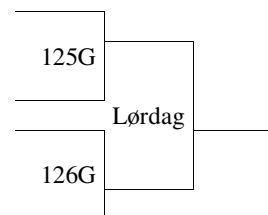

### Damedouble A-rækken

1. præmie

Pulje 1:

1. Lise Mikkelsen / Jonna Madsen	1 - 2	115G
2. Annie Nielsen / Nina W. Hansen		

Pulje 2:

3. Jette Platou / Ulla Christensen	3 - 4	116G
4. Ulla Pedersen / Vivi Ølund		

Vinder pulje 1

To'er pulje 2

Vinder pulje 2

To'er pulje 1