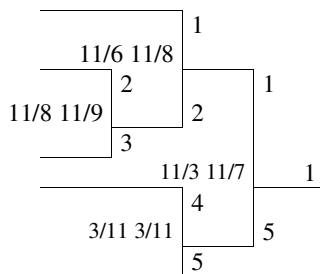

Klubmesterskab 2004, voksne

Resultater

Version 2.0

Damesingle M-Rækken

1. og 2. præmie

1. Mie Nielsen

2. Jannie Refsgaard

3. Marlene Reimers

4. Sine Kristensen

5. Berit Qvist