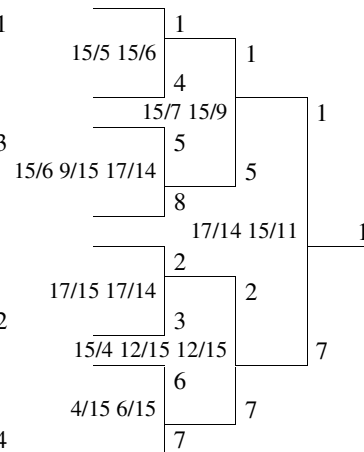

Herresingle B-Rækken

1. og 2. præmier

Pulje 1:

1. Finn Mathorne	1 – 2	15/17 15/6 15/12
2. Claus Albertsen	1 – 3	15/4 15/13
2a. Thomas Ejsing	2 – 3	15/8 13/15 15/8

Pulje 2:

3. Henrik V. Thune	3 – 4	15/5 15/5
4. Kim Dahl Staalhøj		

Pulje 3:

5. Jan Jeppesen	5 – 6	15/2 15/7
6. Bjarke Strøm-Hansen		

Pulje 4:

7. Jens Kjerte	7 – 8	15/8 15/9
8. Torben Toldam		

Vinder pulje 1

To'er pulje 2

Vinder pulje 3

To'er pulje 4

To'er pulje 1

Vinder pulje 2

To'er pulje 3

Vinder pulje 4