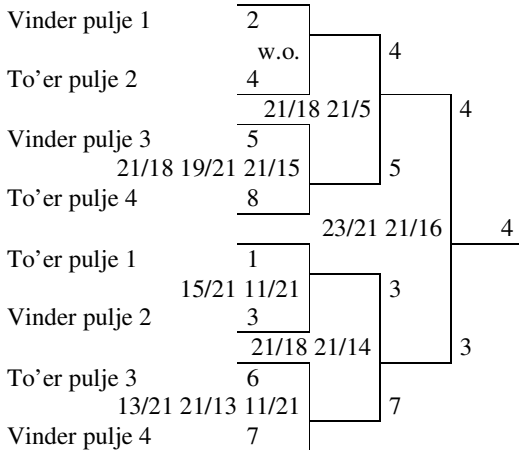

Pulje 2:

3. Jakob Jespersen 3 – 4 22/10 22/24 21/18

4. Torben W. Nielsen

Pulje 3:

5. Morten Terstrup 5 – 6 19/21 21/18 21/18
6. Jesper Kristensen

Pulje 4

7. Jesper W. Nielsen 7 – 8 21/17 17/21 23/21
8. Brian Kvisgaard

Herresingle B-Rækken

1. og 2. præmier

Pulje 1:

1. Rene Dornhoff 1 – 2 21/19 22/20
2. Jan Ladefoged

Pulje 2:

3. Finn Mathorne 3 – 4 21/12 21/10
4. Mads Bo Andersen

Pulje 3:

5. Michael Grøn 5 – 6 w.o.
6. **Bo G. Larsen** 5 – 7 w.o.
7. Jesper Jørgensen 6 – 7 21/14 21/14