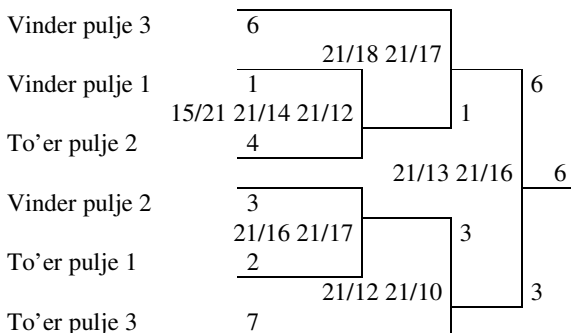

Herresingle B-Rækken

1. og 2. præmier

Pulje 1:

1. Rene Dornhoff 1 – 2 21/19 22/20
2. Jan Ladefoged

Pulje 2:

3. Finn Mathorne 3 – 4 21/12 21/10
4. Mads Bo Andersen

Pulje 3:

5. Michael Grøn 5 – 6 w.o.
6. **Bo G. Larsen** 5 – 7 w.o.
7. Jesper Jørgensen 6 – 7 21/14 21/14