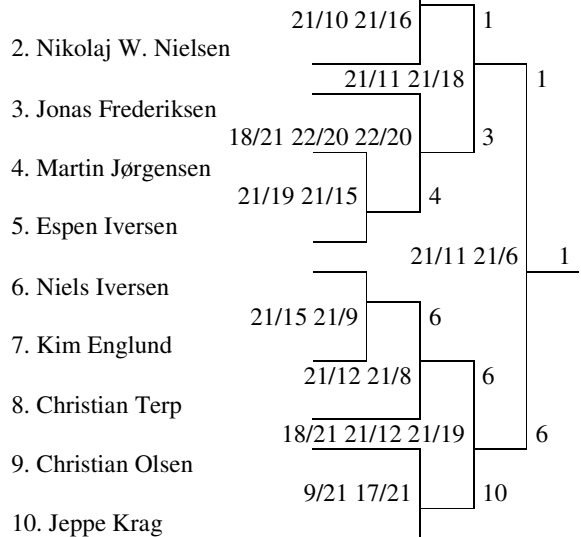

Herresingle M-Rækken

1. og 2. og to 3. præmier

1. **Michael Christensen**

Damesingle A-Rækken

1. præmie

1. Helle Sommer 1 – 2 18/21 14/21
  2. Jette Platou 1 – 3 15/21 19/21
  3. **Tina Barslund** 2 – 3 15/21 19/21