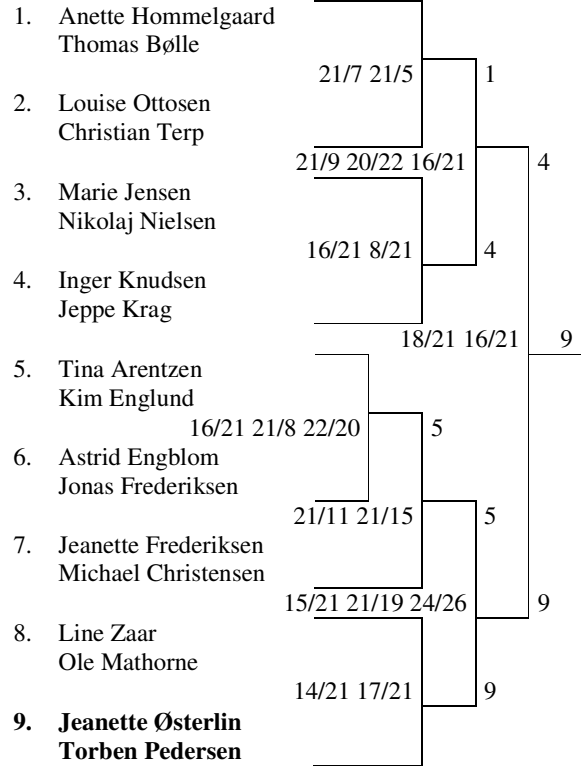

Klubmesterskab 2007, voksne Spilleprogram

Mixdouble A-rækken

1. og 2. præmie

Pulje 1:

1. Helle Sommer/Ole Thystrup 1 – 2
2. **Kate L. Hansen/Morten Terstrup** 21/15 14/21 21/19

Pulje 2:

3. Tine Pedersen/Jesper W. Nielsen 3 – 4
4. Tina Barslund/Ib Jensen 21/19 13/21 23/21

Pulje 3:

5. Maibritt Zaar/Peter Clausen 5 – 6
6. Annie Nielsen/Johnny Nielsen 21/14 21/11

Pulje 4:

7. Nina W. Hansen/Jørgen Bohsen 7 – 8
8. Eva Aabye-Olsen/Brian Kvisgaard 14/21 13/21

Mixdouble B-rækken

1. og 2. præmier

Pulje 1:

1. Bergliot Winthereik/Toni Madsen 1 – 2
2. Tina Darger/Michael Christensen 14/21 21/18 21/23

Pulje 2:

3. Mona B. Hansen/Torben R. Jensen 3 – 4
4. Inge Kristensen/Gert Olsen 21/18 21/17

Pulje 3:

5. Birte Bachmann/Karsten Friis 5 – 6 21/14 18/21 21/16
6. **Tenna Mogensen/Ole Flysta** 5 – 7 15/21 15/21
7. Jonna Madsen/Finn Mathorne 6 – 7 21/19 11/21 21/19

Mixdouble M-Rækken

1. og 2. og to 3. præmier

Damedouble A-rækken

1. + 2. præmie

Pulje 1:

1. Maibritt Zaar/Tina Baarslund 1 – 2 21/8 21/7
2. Anette Engblom/Tina Darger 1 – 3 21/14 21/11
3. Annie Nielsen/Nina W. Hansen 2 – 3 9/21 12/21