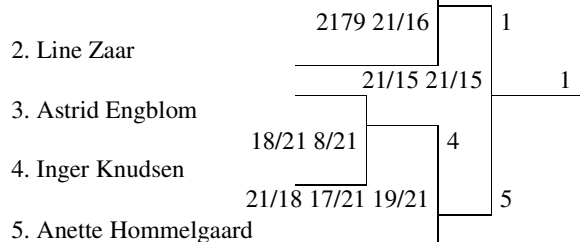

Damesingle M-Rækken

1. præmie

1. **Tina Arentzen**

Mixdouble C-rækken

1. præmie

Pulje 1:

1. Lene Jensen/Michael Grøn 1 – 2 21/15 21/13
  2. Pia Malmstrup/Morten Alvenaar 3 – 4 21/17 21/17
  3. **Sanne Sigfredsson/Vagn Nielsen** 1 – 3 18/21 17/21
  4. Suzanne Madsen/Benny Marfelt 2 – 4 18/21 18/21
  1 – 4 12/21 21/9 21/12
  2 – 3 14/21 3/21