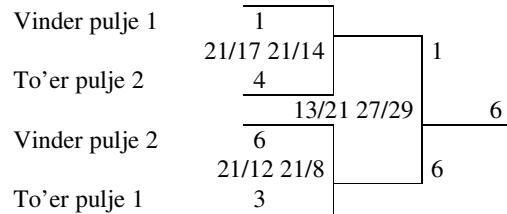

Pulje 1:

1. Bergliot Winthereik/Toni Madsen 1 – 2
2. Tina Darger/Michael Christensen 14/21 21/18 21/23

Pulje 2:

3. Mona B. Hansen/Torben R. Jensen 3 – 4
4. Inge Kristensen/Gert Olsen 21/18 21/17

Pulje 3:

5. Birte Bachmann/Karsten Friis 5 – 6 21/14 18/21 21/16
6. **Tenna Mogensen/Ole Flysta** 5 – 7 15/21 15/21
7. Jonna Madsen/Finn Mathorne 6 – 7 21/19 11/21 21/19

Mixdouble M-Rækken

1. og 2. og to 3. præmier

Damedouble A-rækken

1. + 2. præmie

Pulje 1:

1. Maibritt Zaar/Tina Baarslund 1 – 2 21/8 21/7
2. Anette Engblom/Tina Darger 1 – 3 21/14 21/11
3. Annie Nielsen/Nina W. Hansen 2 – 3 9/21 12/21

Pulje 2:

4. Kate L. Hansen/Jette Platou 4 – 5 21/8 21/9
5. Inge Kristensen/Lene Juul 4 – 6 13/21 13/21
6. **Henriette Andersen/Eva Åby-Olsen** 5 – 6 5/21 7/21

Damedouble B/C-rækken

1. præmie

Pulje 1:

1. Birte Bachmann/Bergliot Winthereik 1 – 2 21/11 21/19
 2. Jeanne Lassen/Mona B. Hansen 3 – 4 21/13 21/7
 3. **Lise Mikkelsen/Jonna Madsen** 1 – 3 12/21 14/21
 4. Pia Malmstrup/Sannie Sigfredsson 2 – 4 21/16 17/21 21/13
- 1 – 4 21/15 21/17
- 2 – 3 9/21 6/21