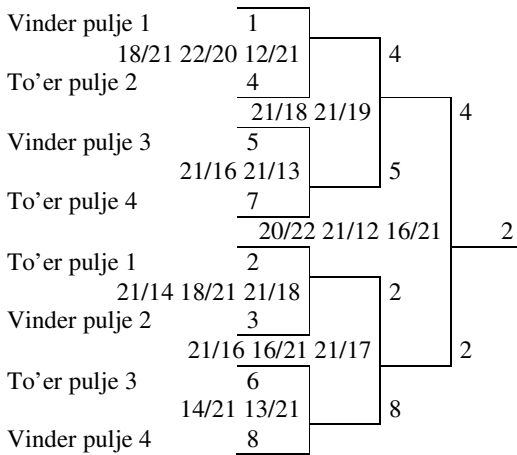

Klubmesterskab 2007, voksne Spilleprogram

Mixdouble A-rækken

1. og 2. præmie

Pulje 1:

1. Helle Sommer/Ole Thystrup 1 – 2
2. **Kate L. Hansen/Morten Terstrup** 21/15 14/21 21/19

Pulje 2:

3. Tine Pedersen/Jesper W. Nielsen 3 – 4
4. Tina Barslund/Ib Jensen 21/19 13/21 23/21

Pulje 3:

5. Maibritt Zaar/Peter Clausen 5 – 6
6. Annie Nielsen/Johnny Nielsen 21/14 21/11

Pulje 4:

7. Nina W. Hansen/Jørgen Bohsen 7 – 8
8. Eva Aabye-Olsen/Brian Kvisgaard 14/21 13/21

Mixdouble B-rækken

1. og 2. præmier

Pulje 1:

1. Bergliot Winthereik/Toni Madsen 1 – 2
2. Tina Darger/Michael Christensen 14/21 21/18 21/23

Pulje 2:

3. Mona B. Hansen/Torben R. Jensen 3 – 4
4. Inge Kristensen/Gert Olsen 21/18 21/17

Pulje 3:

5. Birte Bachmann/Karsten Friis 5 – 6 21/14 18/21 21/16
6. **Tenna Mogensen/Ole Flysta** 5 – 7 15/21 15/21
7. Jonna Madsen/Finn Mathorne 6 – 7 21/19 11/21 21/19