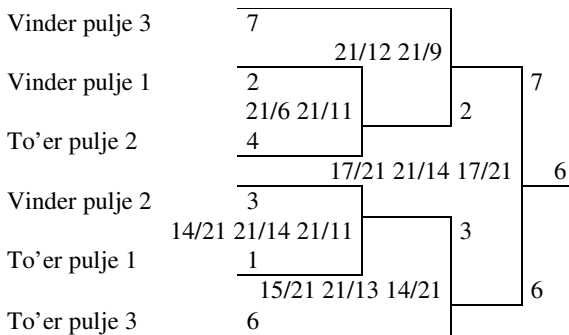

Pulje 1:

1. Bergliot Winthereik/Toni Madsen 1 – 2
2. Tina Darger/Michael Christensen 14/21 21/18 21/23

Pulje 2:

3. Mona B. Hansen/Torben R. Jensen 3 – 4
4. Inge Kristensen/Gert Olsen 21/18 21/17

Pulje 3:

5. Birte Bachmann/Karsten Friis 5 – 6 21/14 18/21 21/16
6. **Tenna Mogensen/Ole Flysta** 5 – 7 15/21 15/21
7. Jonna Madsen/Finn Mathorne 6 – 7 21/19 11/21 21/19