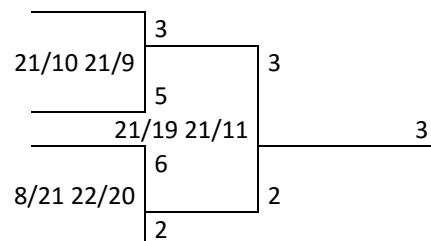

Herredouble A-rækken

1. og 2. præmie

Pulje:

1	Dick Lylloff & Søren Stuhr	1-2	21/18	15/21
		3-4	15/21	17/21
2	Finn Mathorne & Klaus Nielsen	1-5	21/12	21/16
		2-3	14/21	20/22
3	Jan Munk & Toni Madsen	4-5	21/9	18/21
		1-3	12/21	13/21
4	Kim Lundgreen & Thomas Hvass	2-4	15/21	15/21
		3-5	21/10	21/13
5	Mike Elken & Peter Jacobsen	1-4	12/21	7/21
		2-5	21/9	21/11

Vinder af puljen

To'er i puljen

HUSK klubfesten

Lørdag den 30/4 kl. 18:30 i Cafeen i Ny hal.
Kun kr. 250. Tilmelding ved dommerbordet.