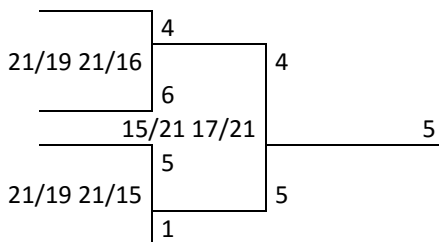

Klubmesterskaber 2016, voksne Spilleprogram

Herredouble M-Rækken

1. og 2. præmie

Pulje 1

1	Martin Hargaard & Niclas Refsgaard	1-2	21/16	21/15
		3-4	14/21	14/21
2	Kenneth P. Pedersen & Morten Grand	1-3	20/22	21/12
		2-4	16/21	16/21
3	Niels Ole Rishøj & Søren Larsen	1-4	21/19	12/21
		2-3	18/21	12/21
4	Ole Simonsen & Michael Christensen			

Pulje 2

5	Martin Jørgensen & Jeppe Krag	5-6	21/14	11/21
		7-8	21/14	21/18
6	Jesper Westphal & Patrick Strøm-Hansen	5-7	21/12	21/13
		6-8	21/18	21/18
7	Jens Bøggild & Jonas Rafn	5-8	28/26	21/8
		6-7	21/17	16/21
8	Esben Hvid Damborg & Kim Englund			

Vinder pulje 1

To'er pulje 2

Vinder pulje 2

To'er pulje 1

Damedouble A/B-Rækken

To 1. præmier

Pulje A

1	Carina Terkelsen & Jonna Madsen	1-2	21/12	21/12
2	Lene Juul & Birte Bachmann			

Pulje B

3	Bergliot Winthereik & Mona Jespersen	3-4	15/21	13/21
		3-5	12/21	7/21
4	Dorthe Klint Petersen & Elise Andsager	4-5	15/21	24/22
			12/21	
5	Katrine D. Andersen & Lea N. J. Hansen			

Vinder pulje A