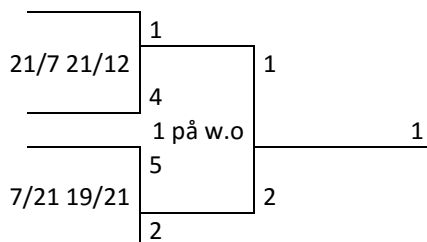

To'er pulje B

Vinder pulje B

To'er pulje A

Herredouble A+-rækken

1. og 2. præmie

Pulje 1

1	Henning Østerberg & Morten Terstrup	1-2	19/21	19/21
		3-4	21/11	21/14
2	Brian Kvisgaard & Bjarke Felding	1-3	7/21	13/21
		2-4	21/16	21/13
3	Ole Sauer & Jakob Bøye Nielsen	1-4	21/13	21/23
		2-3	21/19	8/21
4	Michael Hjembæk & Jakob Jespersen			

Pulje 2

5	Henrik Stensig & Poul-Erik Lund	5-6	21/17	18/21
		5-7	19/21	21/16
6	Ole Thystrup & Jesper Bennedbæk	6-7	21/13	18/21
			21/17	
7	Henrik Bøgh Elmose & Mikael Spliid			

Vinder pulje 1

To'er pulje 2

Vinder pulje 2

To'er pulje 1