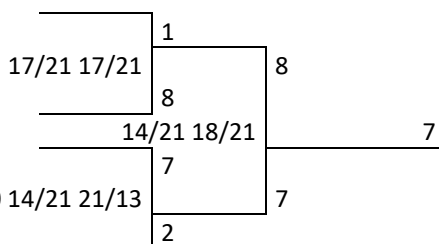

Klubmesterskaber 2017, voksne Spilleprogram

Damedouble M-Rækken

1. præmie

Pulje:

1	Lisbeth Bøggild & Hanne Hansen	1-2	21/12	21/12	
		3-4	19/21	15/21	
2	Cecilie Kærgaard & Anne-Louise Brødsgaard	1-3	21/17	16/21	18/21
		2-4	14/21	14/21	
3	Mette Fich Kjellow & Mette Frost	1-4	12/21	11/21	
		2-3	16/21	10/21	
4	Emilie R. B. Jensen & Frida Klint Stuhr				

Vinder af puljen

To'er i puljen

Herredouble M-Rækken

1. og 2. præmie

Pulje 1

1	Esben Hvid Damborg & Søren Larsen	1-2	21/13	21/17	
		3-4	21/19	17/21	21/17
2	Jens Bøggild & Jonas Rafn	1-3	21/12	21/16	
		2-4	21/19	21/14	
3	Kenneth P. Pedersen & Morten Grand	1-4	21/11	21/12	
		2-3	21/13	21/14	
4	Anders B.-Petersen & Rasmus N. Poulsen				

Pulje 2

5	Emil Piper Zinck & Adam A. G. Larsen	5-6	11/21	10/21	
		7-8	14/21	24/22	21/16
6	Ole Sauer & Jakob Bøye Nielsen	5-7	16/21	10/21	
		6-8	19/21	13/21	
7	Martin Jørgensen & Jeppe Krag	5-8	12/21	10/21	
		6-7	15/21	12/21	
8	Martin Hargaard & Niclas Refsgaard				

Vinder pulje 1