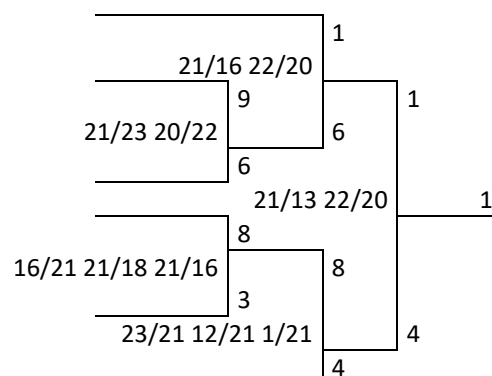

To'er pulje 2

To'er pulje 3

To'er pulje 1

Vinder pulje 2

Klubmesterskaber 2017, voksne Spilleprogram

Herredouble B-rækken

1. præmie

Pulje: